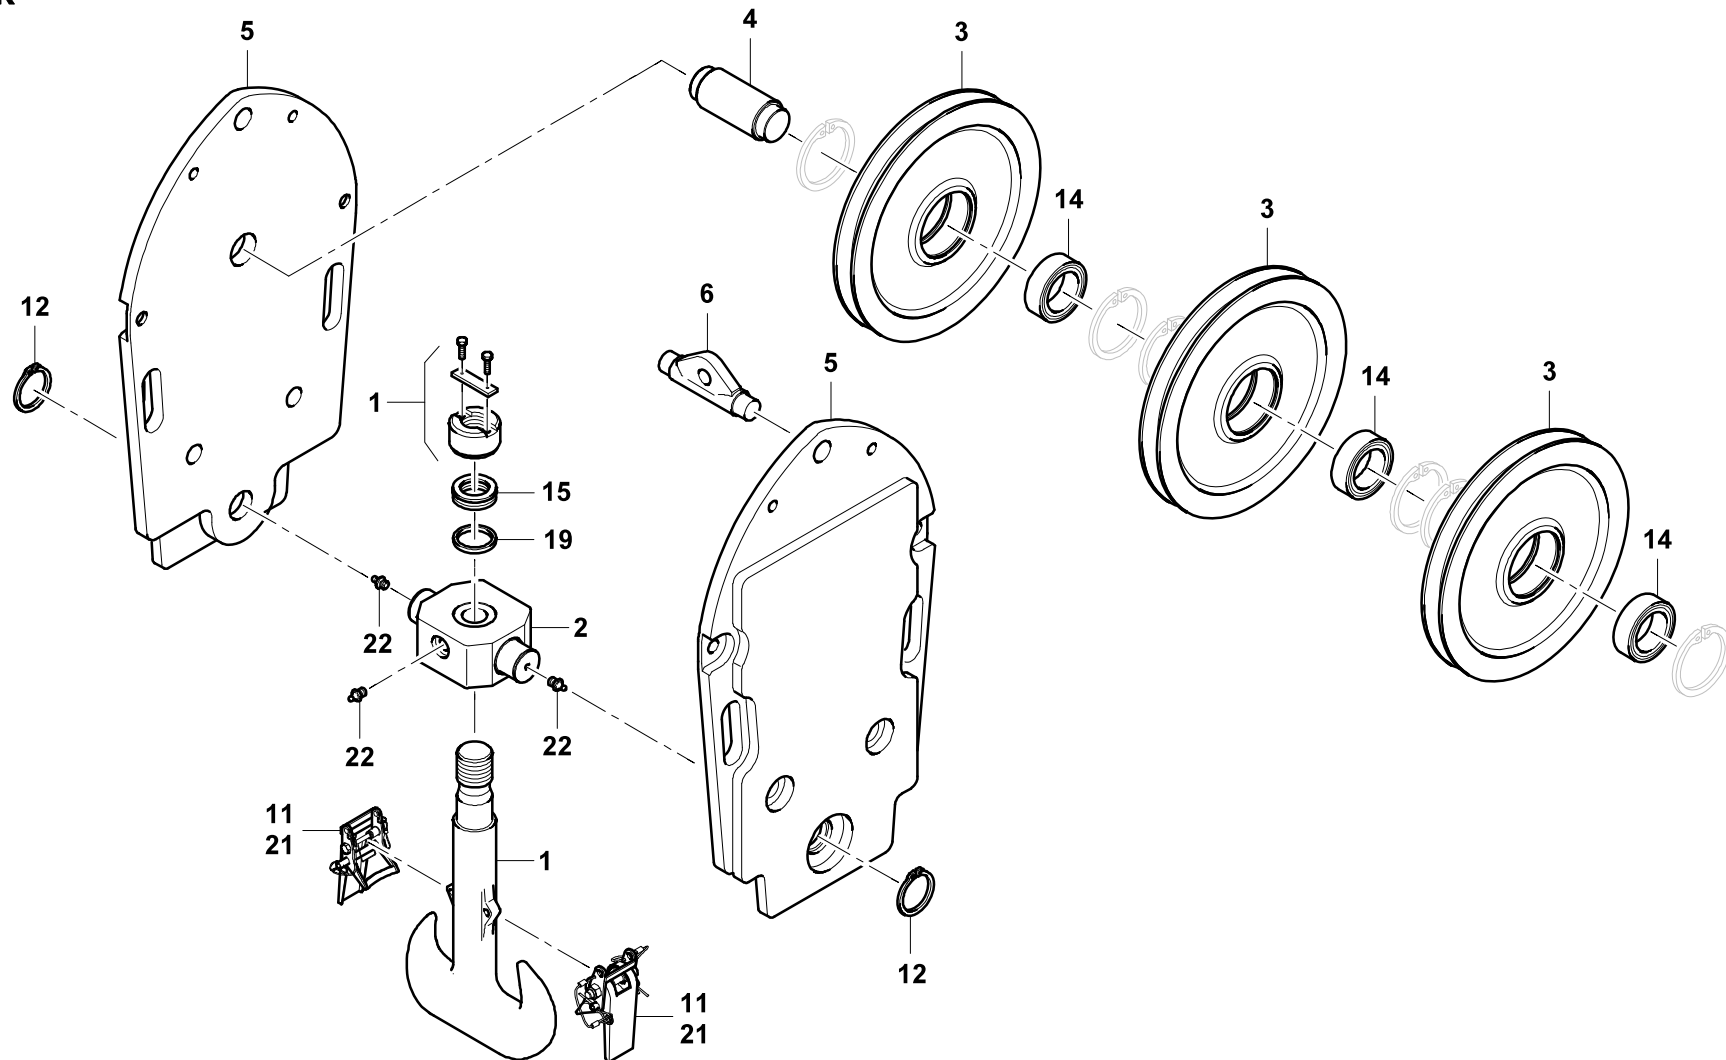

**GROVE**

UNTERFLASCHE 40T DH OSHA

BOTTOM HOOK BLOCK 40T DH OSHA

BILDTADEL  
PICTORIAL DISPLAY

05.19

**4287039-ETL B**

1/2

**GMK 3060-2  
CAB 2020****ROPEBLOCK**

**GROVE**

UNTERFLASCHE 40T DH OSHA

BOTTOM HOOK BLOCK 40T DH OSHA

BILDTADEL  
PICTORIAL DISPLAY

05.19

**4287039-ETL B**

2/2

**GMK 3060-2  
CAB 2020****ROPEBLOCK**